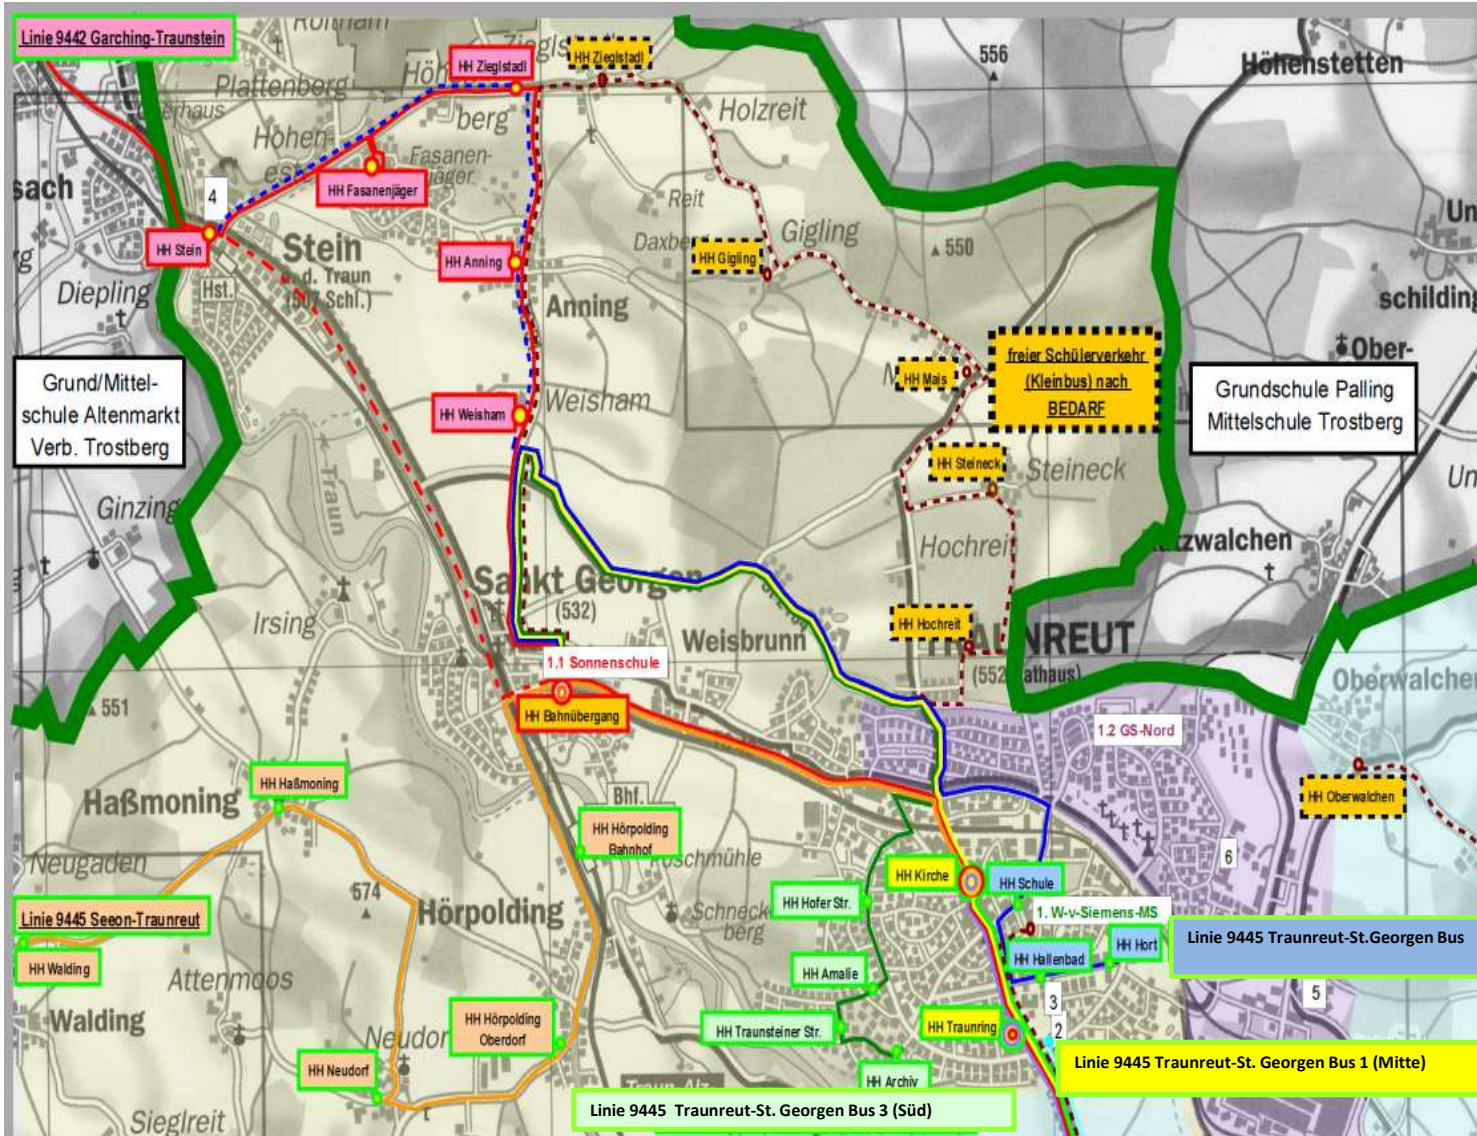

Fahrplan Schulbus Sonnenschule St. Georgen - Traunreut - Stein a. d. Traun ab 23. September 2024 (Stand 10.09.2024)

Kleinbus - freier Schülerverkehr
morgens:

1. HH Hochreit
 2. HH Mais
 3. HH Gigling
 4. HH Daxberg
 5. HH Höhenberg
 6. HH Weisham
- Nach
aktuellem
Bedarf

Linie 9445-Traunreut / St. Georgen Bus 1
morgens: (Balci)

1. HH Traunring 07:37 Uhr
2. **HH Kirche (gesperrt) Ersat** 07:42 Uhr
3. **HH Schule St. Georgen** 07:50 Uhr

Linie 9445-Traunreut / St. Georgen Bus 2
morgens: (Balci)

1. HH Altenheim / Hort 07:35 Uhr
2. HH Hallenbad 07:38 Uhr
3. HH ehem. Sonnenschule 07:41 Uhr
4. **HH Schule St. Georgen** 07:46 Uhr

Linie 9445-Traunreut / St. Georgen Bus 3
morgens: (Balci)

1. HH Stadtarchiv 07:35 Uhr
2. HH Traunsteiner Str. 07:36 Uhr
3. HH ehem. Amalien Ap. 07:37 Uhr
4. HH Hofer Straße 07:40 Uhr
5. **HH Schule St. Georgen** 07:49 Uhr

Linie 9242 Garching-Traunstein
morgens:

1. HH Stein a.d. Traun 07:40 Uhr
2. HH Fasanenjäger 07:42 Uhr
3. HH Ziegelstadl 07:43 Uhr
4. HH Anning 07:44 Uhr
5. HH Weisham 07:45 Uhr
6. **HH Schule St. Georgen** 07:47 Uhr